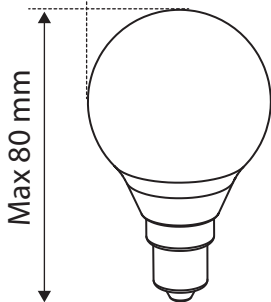

12

13

i

MAX 6W LED E14

Max 50 mm

Artemide®

Artemide

via Bergamo, 18
20010 Pregnana M.se (MI)
ITALIA